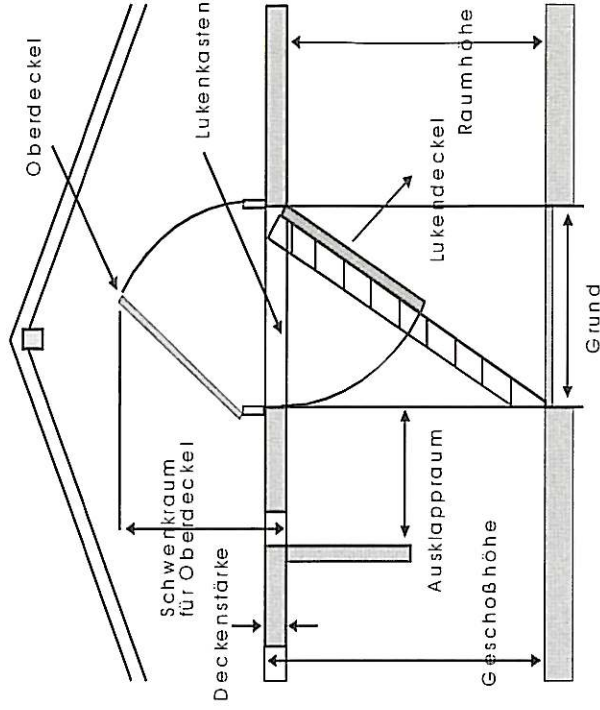

Lukenkasten L+B	lichte RH in cm	Ausklappraum in cm	Grundmaß in cm	Futterkasten höhe	Schwenkraum OD (händisch)	Schwenkraum OD (Automatik)
109x59	220-280	65	110	13,5	95	152*
109x69	220-280	65	110	13,5	105	152
119x59	220-280	55	120	13,5	95	152*
119x69	220-280	55	120	13,5	105	152
129x59	220-280	45	120	13,5	95	152*
129x69	220-280	45	120	13,5	105	152
139x59	220-280	35	120	13,5	95	152*
139x69	220-280	35	120	13,5	105	152

\* Oberdeckel-Automatik nur ohne Handlauf möglich.